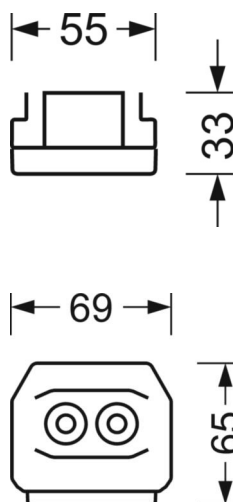

Оптика

Оснастка	LED, цветопередача/оттенок света CRI ≥ 80 / 6500K
Допуск для координаты цветности (MacAdam)	3SDCM
Фотобиологическая безопасность (светильник)	RG1
Номинальный световой поток	9906lm
Срок службы LED	50000h L80/B10 (Tq 40°C)
светоотдача светильников	178lm/W
Угол излучения	95° (C0) / 95° (C90)
UGR поп./вдоль	20.4 / 20.8

DEEP-LINK

<https://www.regiolux.de/ru/article/19412026180>

Ссылка	LED 10000lm 865
ηLB	100 %
Φ ↓/↑	98 % / 2 %
UGR поп./вдоль	20.4 / 20.8

Механика

цвет корпуса	белый стандартный для электротехники RAL 9016
размеры (LxWxH/DxH)	2299mm x 55mm x 33mm
вес (нетто)	2.5kg
Вид монтажа	сборка трековых систем, световая структура

размеры

L	2299 mm	Длина
В	55 mm	Ширина
н	33 mm	Высота