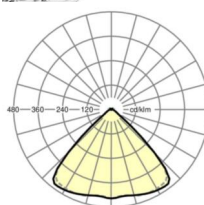

Оптика

Оснастка	LED, цветопередача/оттенок света CRI ≥ 80 / 6500K
Допуск для координаты цветности (MacAdam)	3SDCM
Фотобиологическая безопасность (светильник)	RG1
Номинальный световой поток	9906lm
Срок службы LED	50000h L80/B10 (Tq 40°C)
светоотдача светильников	178lm/W
Угол излучения	95° (C0) / 95° (C90)
UGR поп./вдоль	20.4 / 20.8

DEEP-LINK

<https://www.regiolux.de/ru/article/19412026180>

Ссылка	LED 10000lm 865
ηLB	100 %
Φ ↓/↑	98 % / 2 %
UGR поп./вдоль	20.4 / 20.8

Механика

цвет корпуса	белый стандартный для электротехники RAL 9016
размеры (LxWxH/DxH)	2299mm x 55mm x 33mm
вес (нетто)	2.5kg
Вид монтажа	сборка трековых систем, световая структура

размеры

L	2299 mm	Длина
В	55 mm	Ширина
н	33 mm	Высота